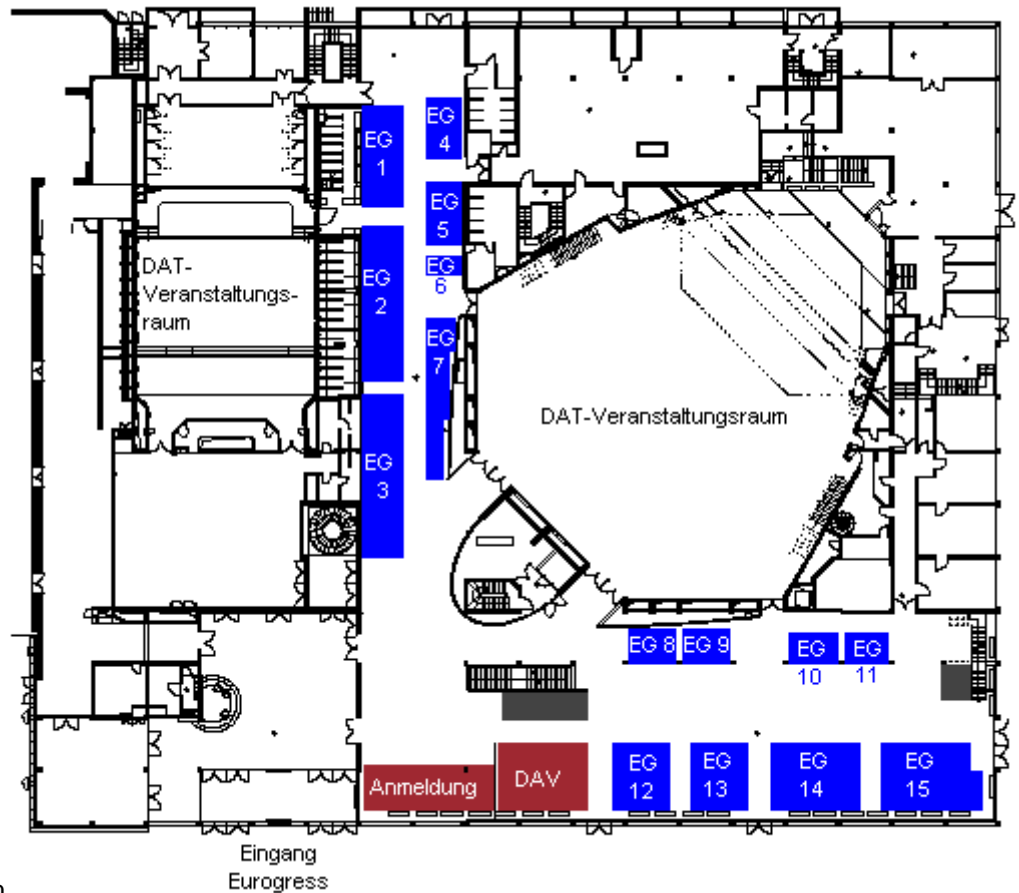

61. Deutscher Anwaltstag in Aachen AdvoTech 2010

Bitte geben Sie auf dem Antwortfax an, wie viel qm Standfläche Sie benötigen und innerhalb welcher Standortfläche (Bereich der Ausstellung) Sie Ihren Stand wünschen.

Eurogress Aachen, Erdgeschoss

 Standortflächen

max. Maße der Standortflächen

- EG 1** 3,5 x 9 m
- EG 2** 3,5 x 14 m
- EG 3** 3,5 x 14,5 m
- EG 4** 3 x 5,5 m
- EG 5** 3 x 5 m
- EG 6** 3 x 1,5 m
- EG 7** 1,5 x 14,5 m
- EG 8** 4 x 3,5 m
- EG 9** 4 x 3,5 m
- EG 10** 4 x 3 m
- EG 11** 4 x 3 m
- EG 12** 5 x 6 m
- EG 13** 5 x 6 m
- EG 14** 8 x 6 m
- EG 15** 8 x 6 m

Bauhöhe: EG 1 bis EG 11 = 2,50 m,
EG 12 bis EG 15 = 4,00 m

Eurogress Aachen, Obergeschoss

 Standortflächen

max. Maße der Standortflächen

- OG 1** 3 x 9 m
- OG 2** 6,5 x 18 m
- OG 3** 8 x 4,5 m
- OG 4** 8 x 2,5 m (+ 3,5 x 2 m)
- OG 5** 4 x 6 m
- OG 6** 4 x 7,5 m
- OG 7** 3 x 10 m
- OG 8** 2,5 x 20 m (+ 7,5 x 1 m)
- OG 9** 3 x 2,5 m

Bauhöhe: OG 1 bis OG 9 = 2,50 m,